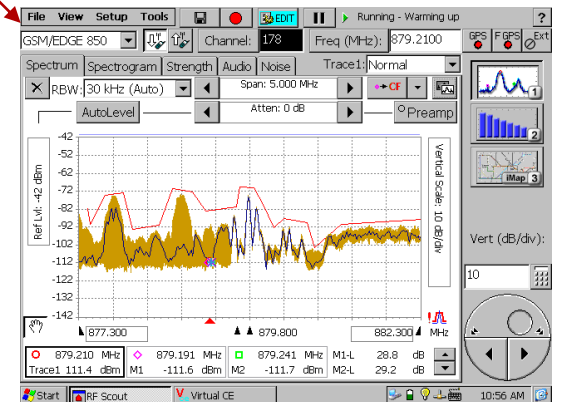

NetTek ideal para la búsqueda de interferencias.