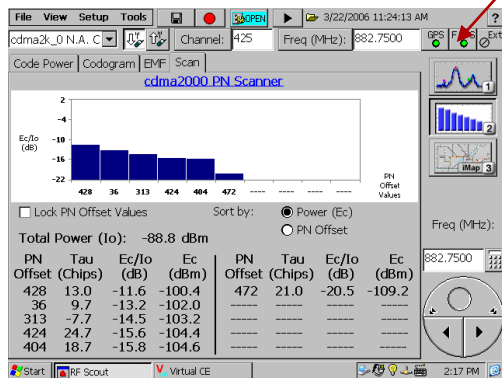

NetTek ideal para la búsqueda de interferencias.