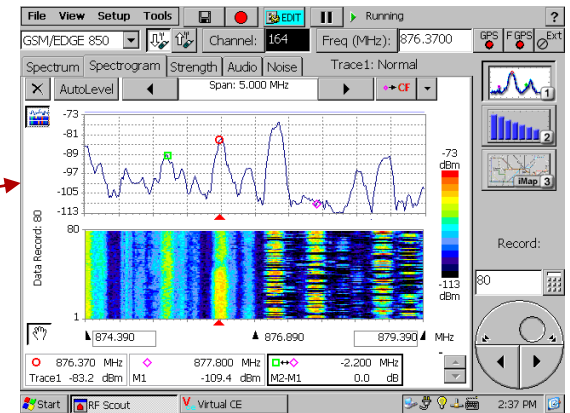

NetTek ideal para la búsqueda de interferencias.