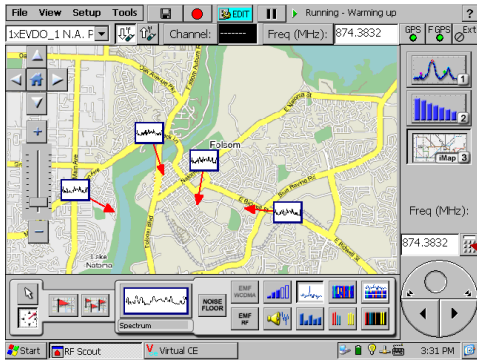

NetTek ideal para la búsqueda de interferencias.