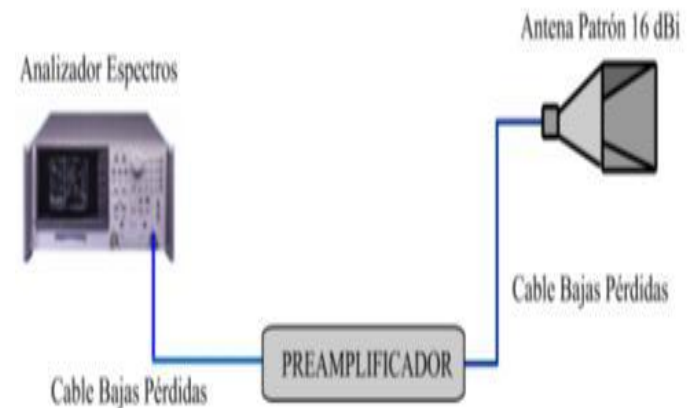

Servicio de pruebas para todos aquellos equipos que se conectan a las redes públicas de Telecomunicaciones o hacen uso del espectro radio eléctrico (LFT).

***NOM-084 (TRUNKING);
NOM-088/2 (MICROONDAS);
NOM-121 (ESPECTRO DISPERSO)
NOM-152 (INTERFAZ PDH)
NMX-I-084-NyCE (Consumo energía)
NMX-I-122-NyCE (Consumo energía)***

MONITOREO DEL ESPECTRO RADIOELÉCTRICO

Esta actividad se aplica para estudios de ocupación espectral o presencia de emisiones a 360° de azimut en un sitio, determinando o confirmando disponibilidad de frecuencias, así como la búsqueda y localización de emisiones interferentes o irregulares que afectan a un sistema de comunicación, indicando su punto de emisión.