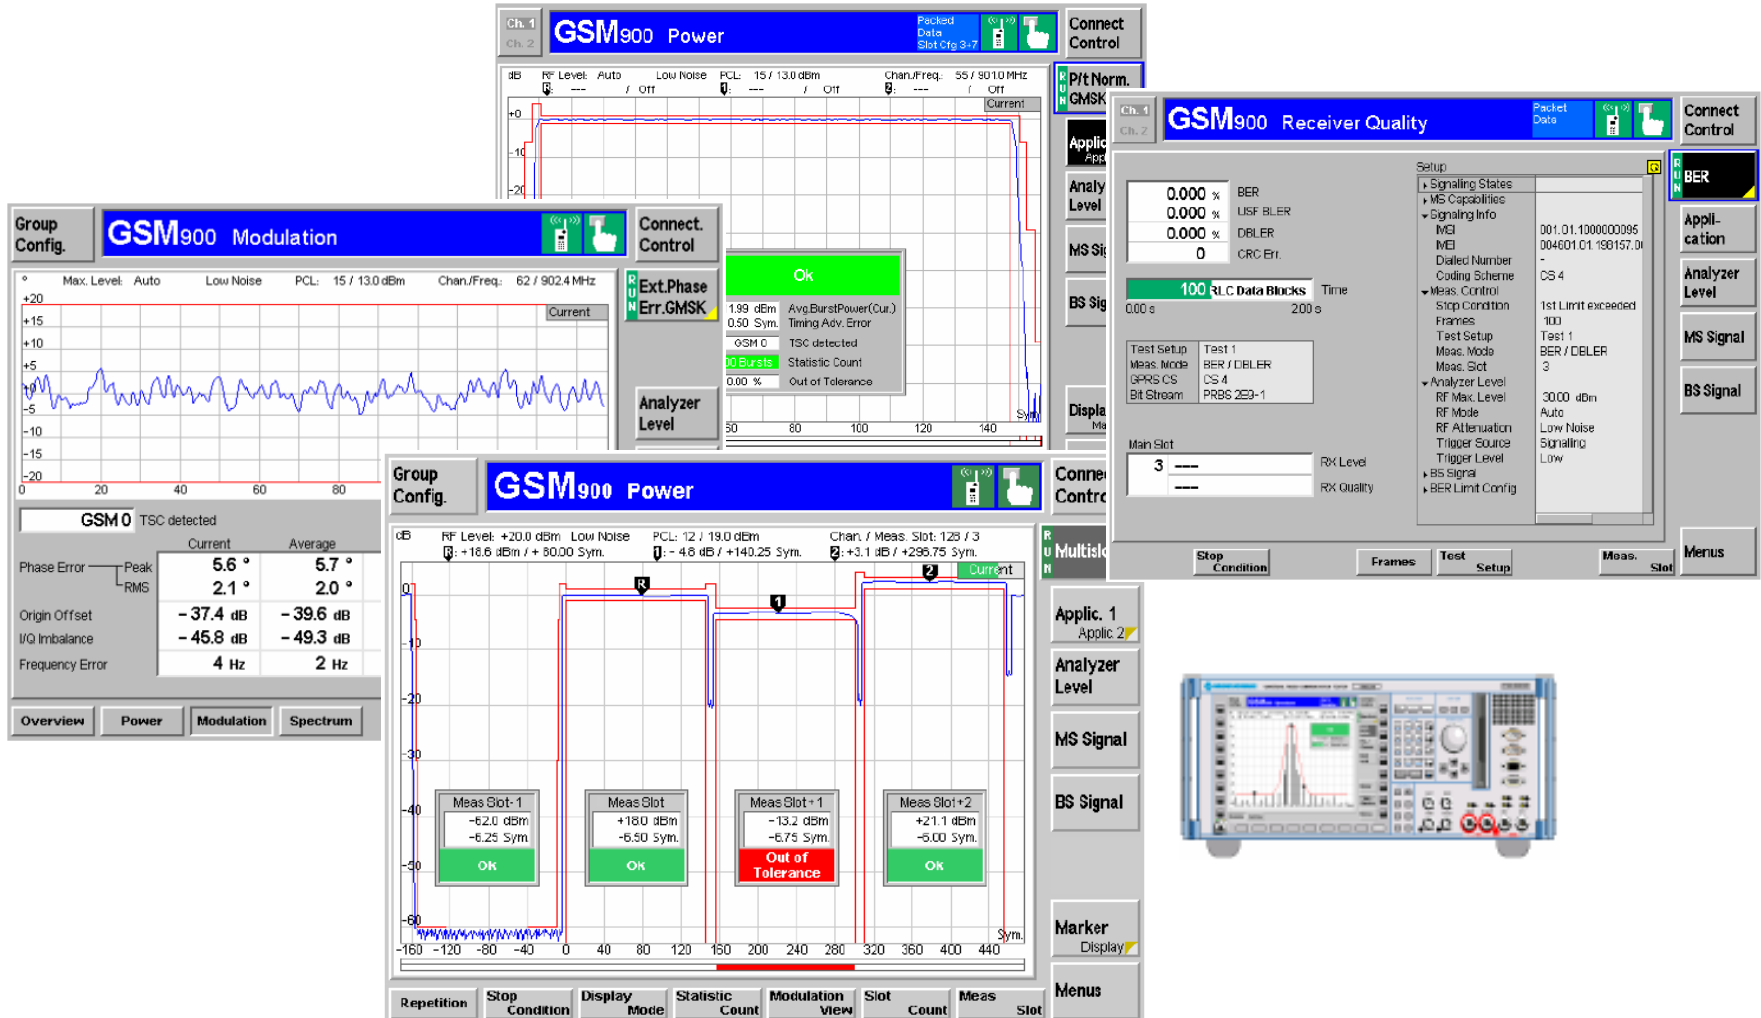

Prueba de Desempeño de Terminales Celulares GSM