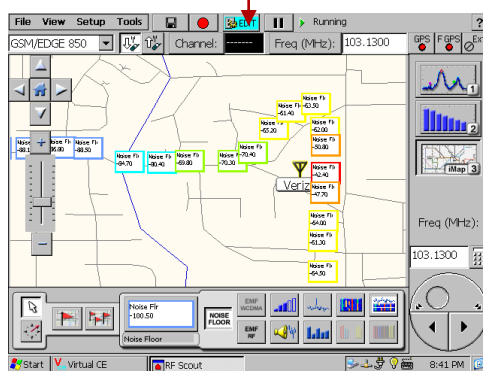

NetTek ideal para la búsqueda de interferencias.